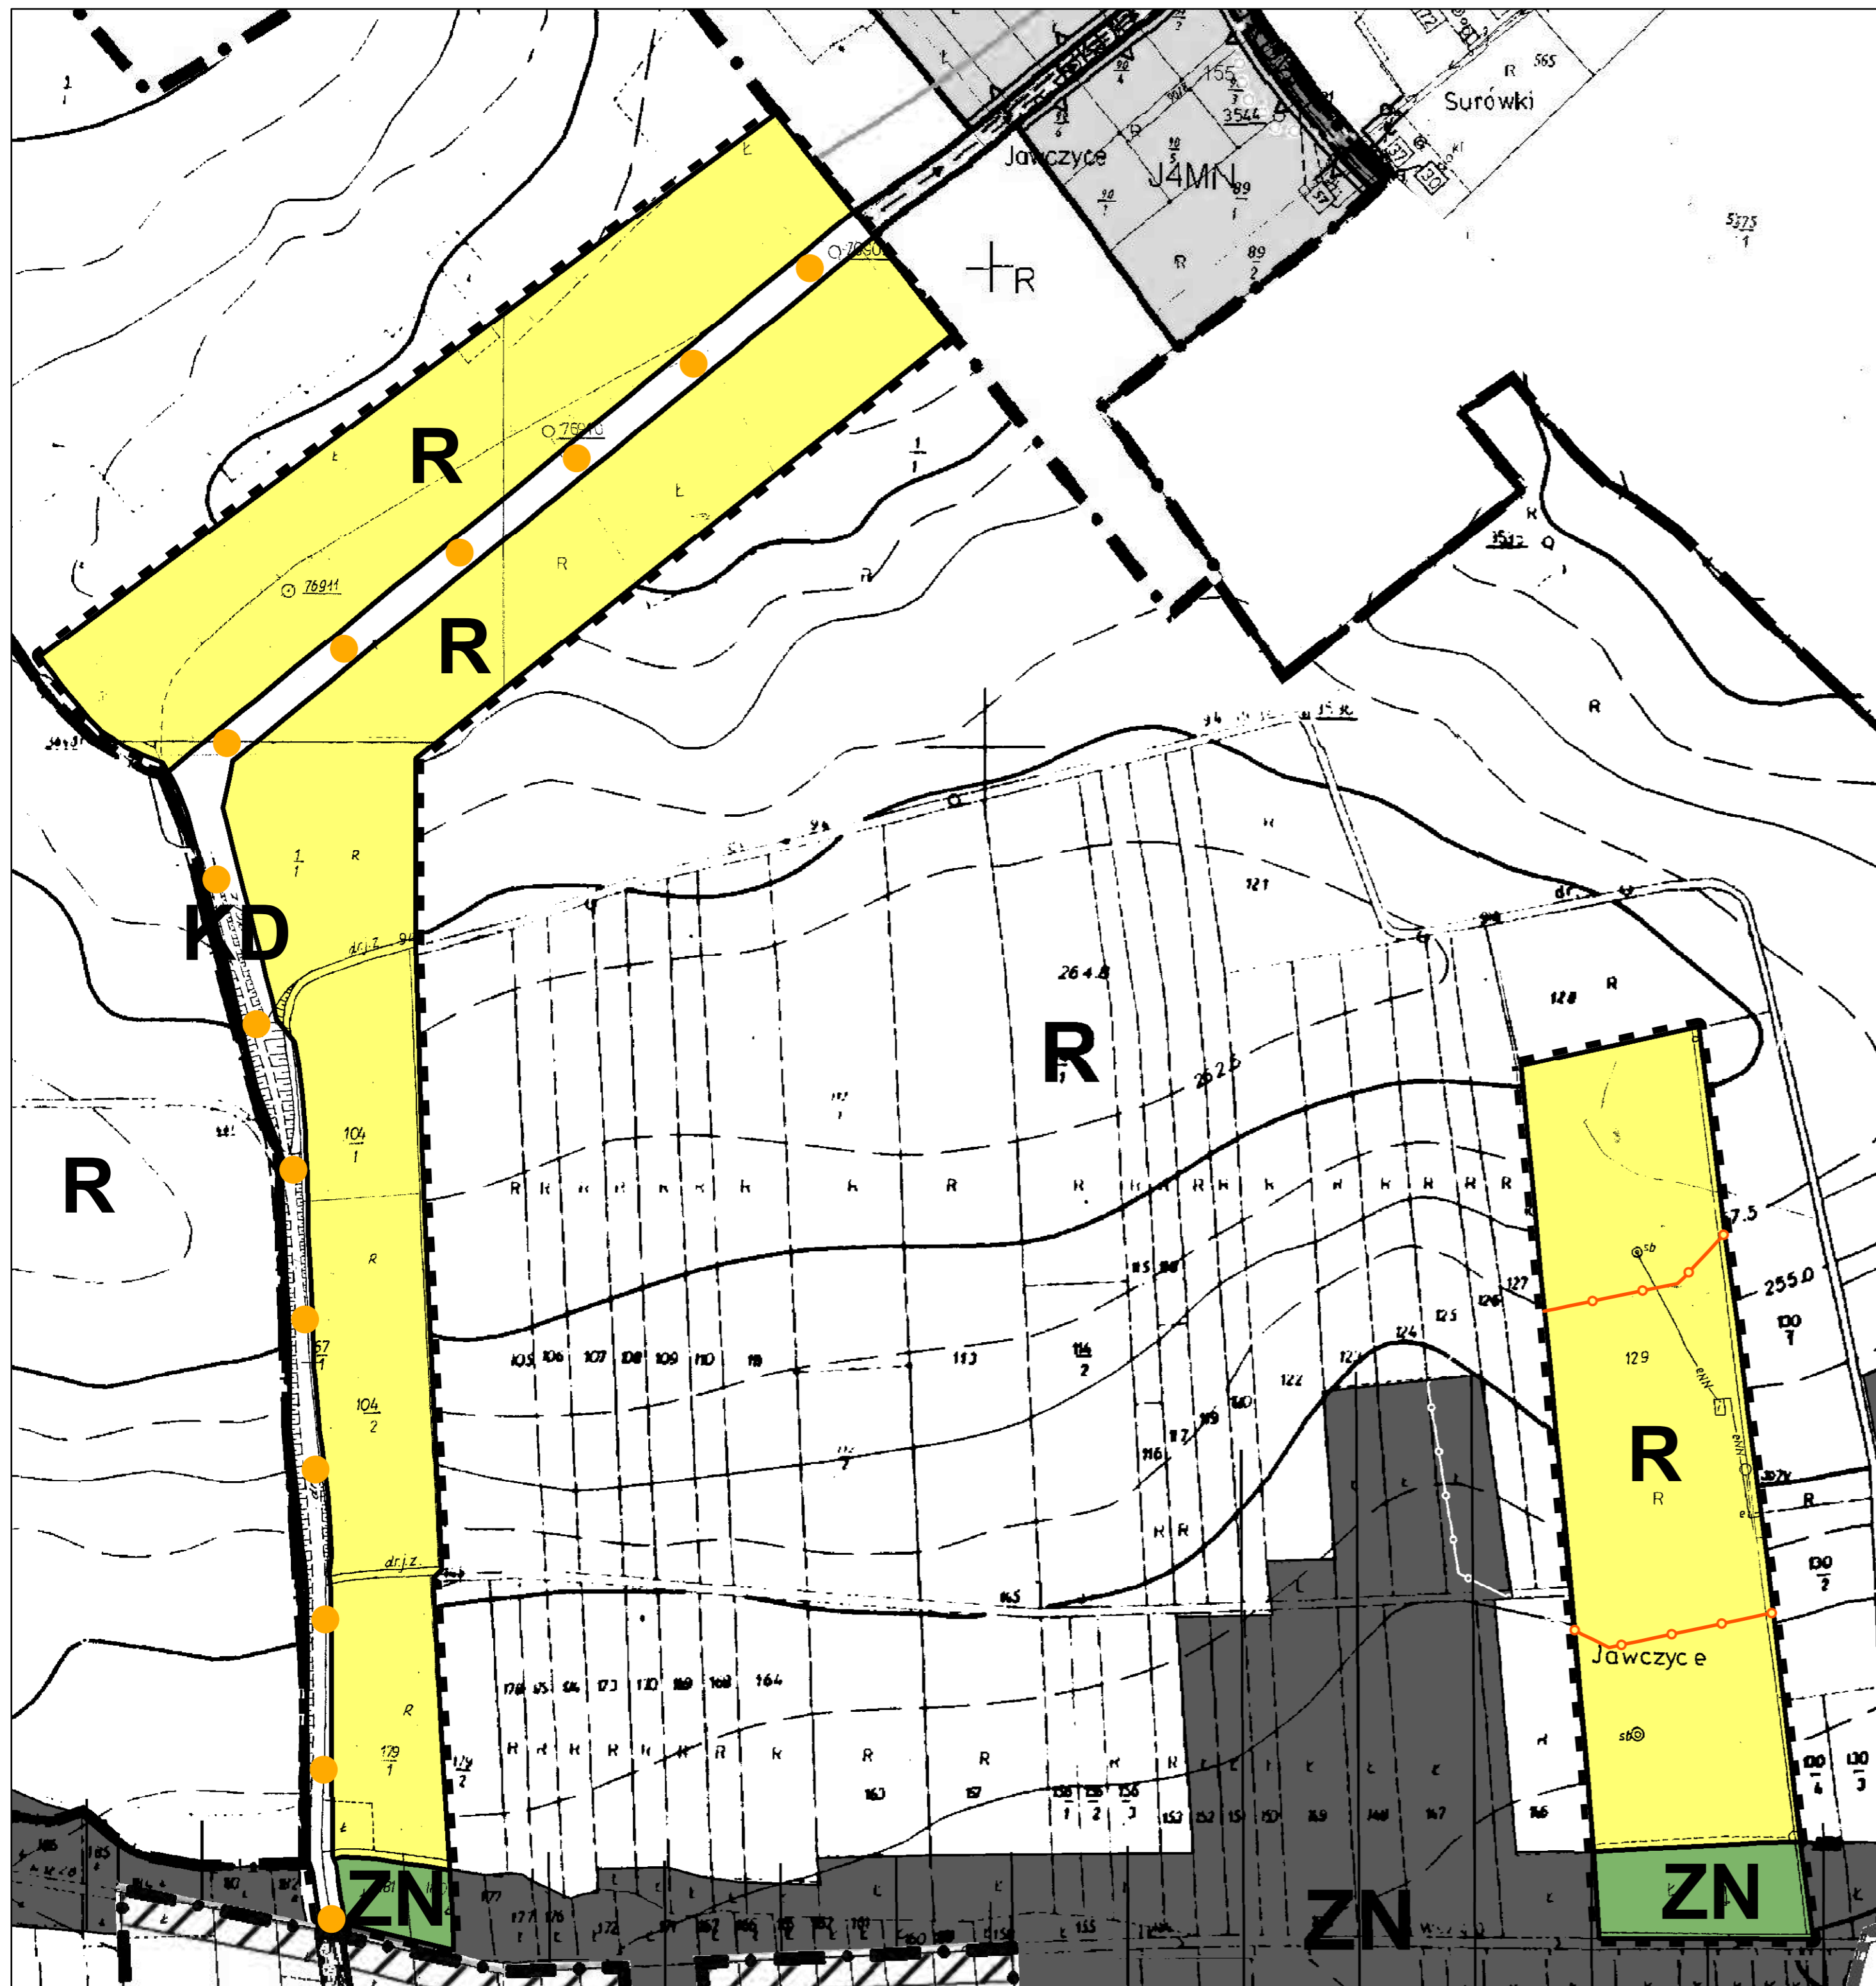

ZMIANA MIEJSCOWEGO PLANU ZAGOSPODAROWANIA PRZESTRZENNEGO OBSZARU MIEJSCOWOŚCI ŁAZANY I JAWCZYCE W GMINIE BISKUPICE

PRZEZNACZENIE I ZAGOSPODAROWANIE TERENU

ZAŁĄCZNIK NR 1 DO UCHWAŁY NR... RADY GMINY BISKUPICE Z DNIA...

SKALA 1:2 000

Legenda

- GRANICA OBSZARU OBJĘTEGO PLANEM
- ZN TERENY ZIELONI NIEURZĄDZONEJ O SZCZEGÓLNYM ZNACZENIU PRZYRODNICZYM
- R TERENY ROLNICZE
- KD TERENY DRÓG KOŁOWYCH
- GŁÓWNE KIERUNKI POWIĄZAŃ ROWEROWYCH
- STREFA ARCHEOLOGICZNA
- - - GRANICA PLANU PRZYJĘTEGO UCHWAŁĄ NR LIX/430/10 RADY GMINY BISKUPICE